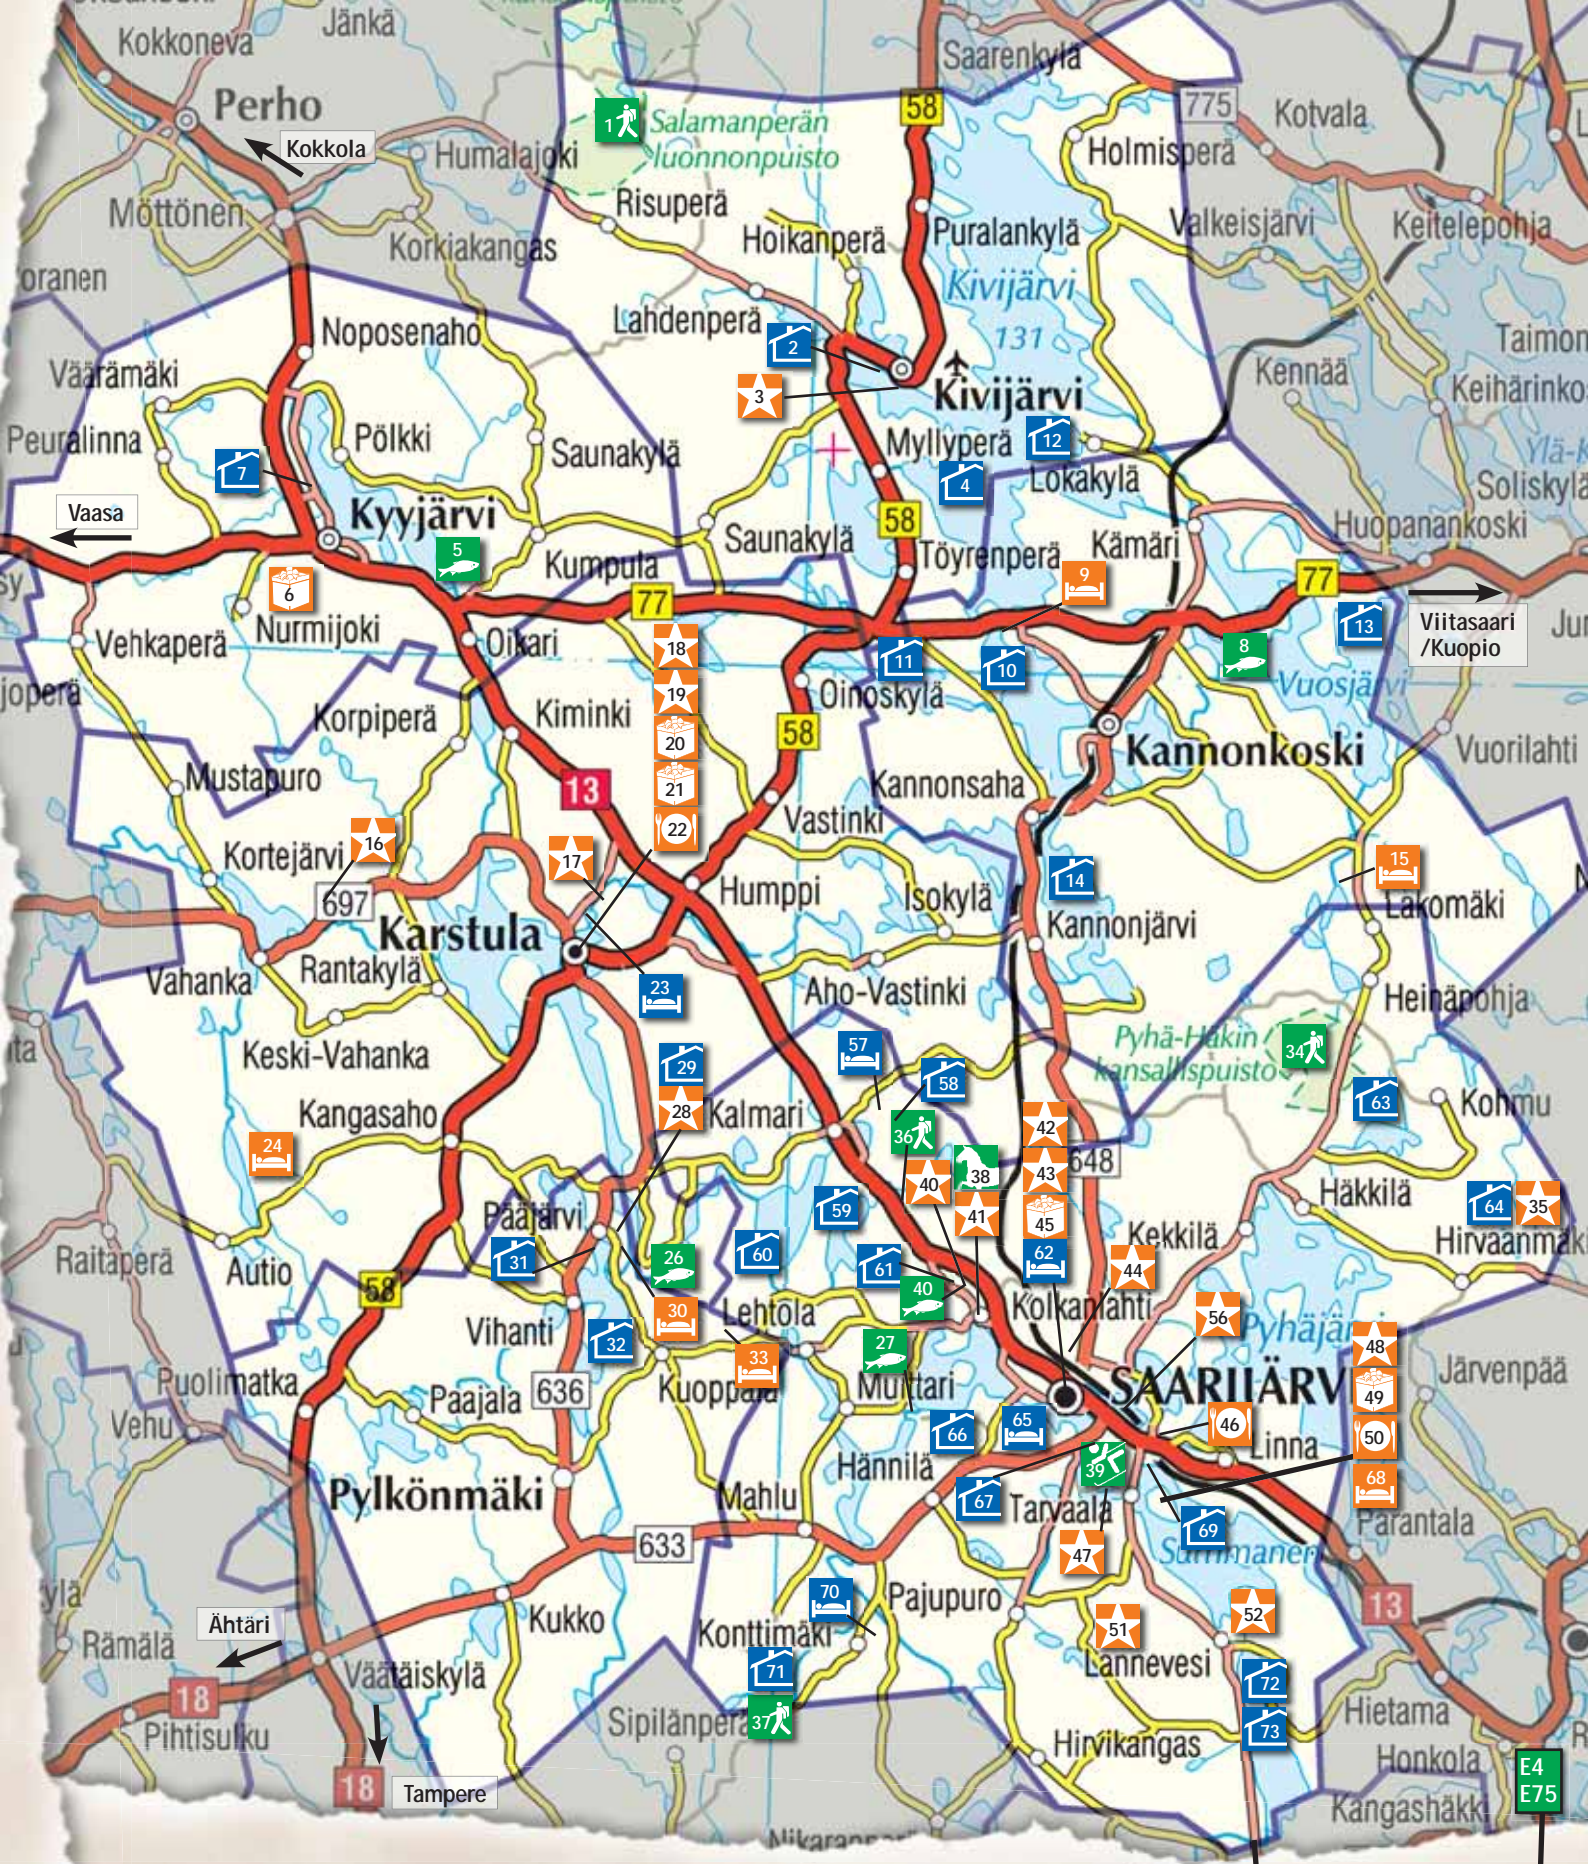

Distances	From Saarijärvi	Distances	From Saarijärvi	Distances	From Saarijärvi
Helsinki	335 km / 4 h 11 min	Oulu	311 km / 3 h 53 min	Kannonkoski	34 km / 25 min
Jyväskylä	65 km / 48 min	Tampere	200 km / 2h 30 min	Karstula	34 km / 25 min
Kokkola	177 km / 2 h 12 min	Turku	356 km / 4 h 27 min	Kivijärvi	56 km / 42 min
Kuopio	175 km / 2 h 11 min	Vaasa	218 km / 2 h 43 min	Kyyjärvi	54 km / 40 min
Lahti	233 km / 2 h 54 min	Töysä/Tuuri	92 km / 1 h 9 min	Pylkönmäki	33 km / 24 min
Lappeenranta	292 km / 3 h 39 min	Ähtäri	72 km / 54 min	Tikkakoski, airport	51 km / 38 min